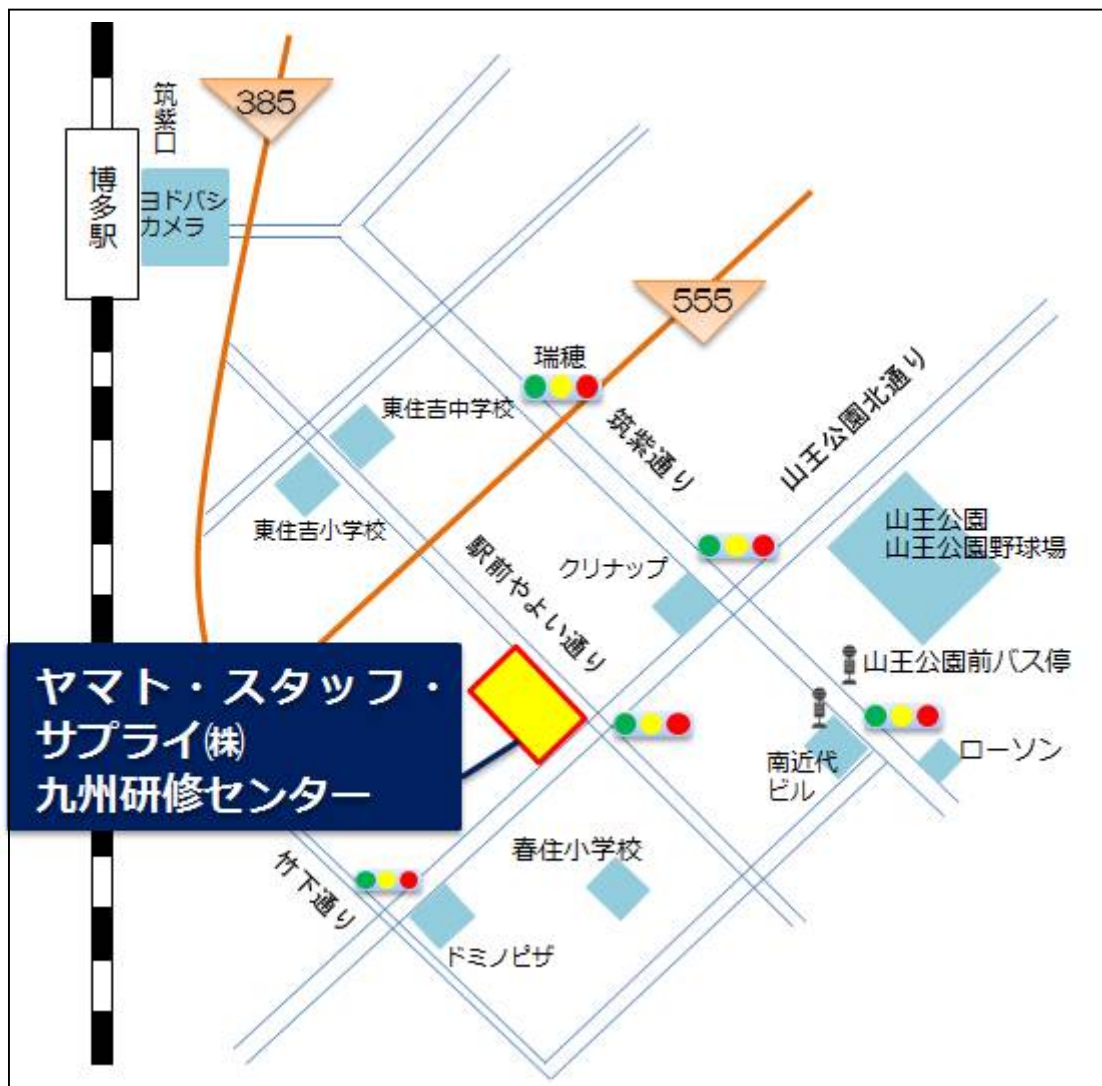

〒812-0016 福岡県福岡市博多区博多南 4-15-8

Tel : 092-289-6851 Fax : 092-473-9747

※番号のお間違いにご注意ください

アクセス

J R 『博多』駅より徒歩 15 分

西鉄バス『山王公園前』下車 徒歩 5 分